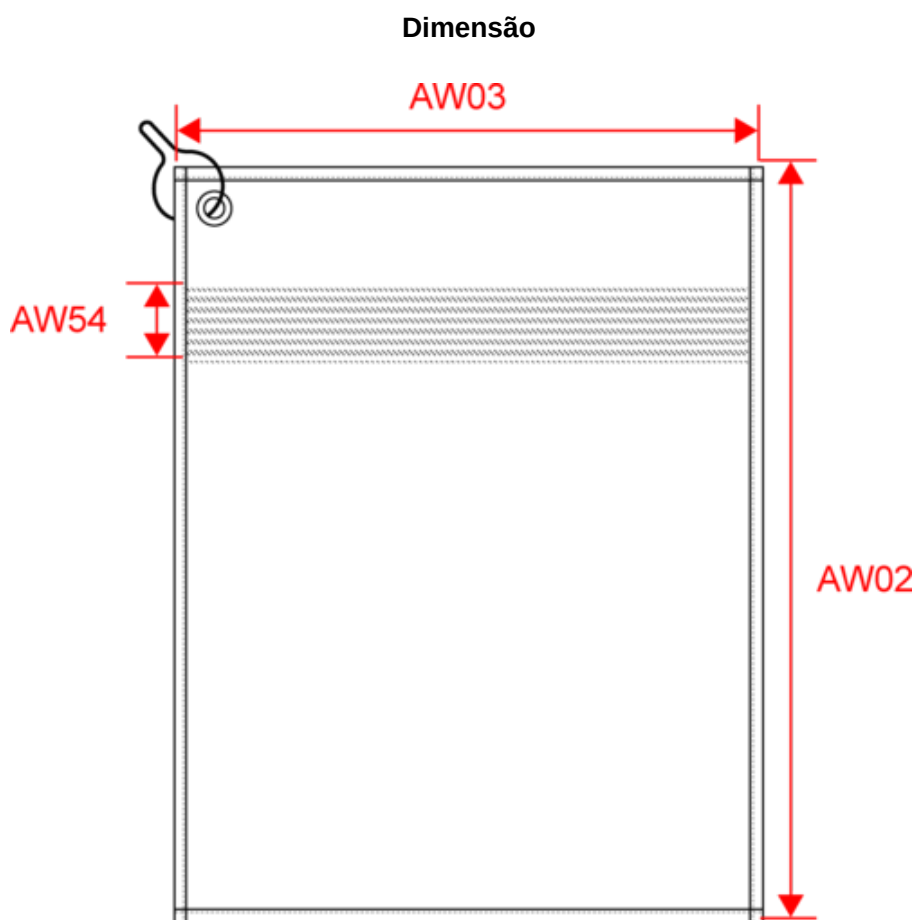

PA570

Toalha de golfe

- 100% algodão : grande capacidade de absorção.
- Vendida com ilhó e gancho.
- 7 cores.

100% algodão. Toalha de golfe com ilhós e gancho na lateral. 30 x 50 cm.

Informações complementares

Logística

País de origem

Código aduaneiro

PROACT.®

PA570

Toalha de golfe

| Measurements in cm | One Size |
|-----------------------|----------|
| AW02 - Total height | 50.00 |
| AW03 - Total width | 30.00 |
| AW54 - Hauteur litéau | 3.50 |

White

RVB : 236,236,252
Pantone C : White
Pantone TCX : 11-0601TCX

Logística

6

150

| Sizes | Width (cm) | Height (cm) | Length (cm) | Net weight (kg) | Gross weight (kg) | Pieces/Box | Pieces/Bundle |
|----------|------------|-------------|-------------|-----------------|-------------------|------------|---------------|
| One Size | 60.00 | 40.00 | 40.00 | 0.00000 | 0.00000 | 150 | 0 |