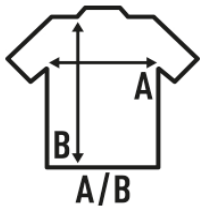

## LADY SUBLI COMFORT

T-shirt de manga curta feminina para sublimar. 100% Poliéster. Toque de algodão. Etiqueta removível.

Detalhes:

- Dupla costura no mangas e em baixo.
- 150 g/m<sup>2</sup>
- 100% Poliéster
- Etiqueta removível

100% Poliéster. Gramagem: 150 g/m<sup>2</sup>

Box/Box 100

Pack/Pack 100

### SIZE/Size

EU	S	M	L	XL	XXL	3XL
Width	42 cm	44 cm	46 cm	48 cm	50 cm	52 cm
	60 cm	62 cm	64 cm	66 cm	68 cm	70 cm

White Sublimatable  
(WHSB)