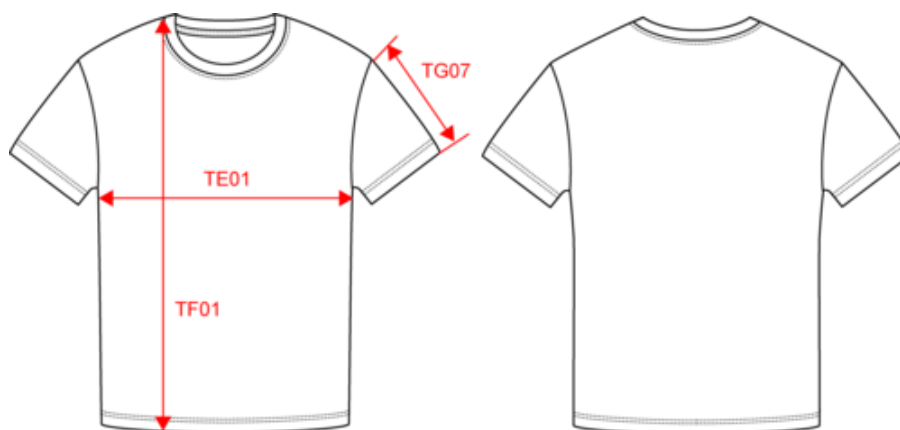

KARIBAN

K30271C

T-shirt de criança BIO1501C com decote redondo

• Uma peça de vestuário sempre fashion para uma moda mais responsável.

Cores lisas : 100% algodão. Cor Ash Heather : 98% algodão/2% viscose e Oxford Grey : 90% algodão/10% viscose. Todas as colorações são feitas de algodão em conversão biológico. Algodão penteado. Corte e cose. Decote redondo com acabamento em malha rib e elastano. Tapa-costuras à cor no decote. Acabamento da manga e bainha com costura dupla.

Measurements in cm	2/4 ans	4/6 ans	6/8 ans	8/10 ans	10/12 ans	12/14 ans
TE01 - 1/2 chest width at 1.5cm below armhole	33.50	35.00	36.50	39.00	42.50	46.00
TF01 - Total height from HSP	39.00	44.00	49.00	54.00	59.00	64.00
TG07 - Short sleeve length	10.75	12.75	14.75	16.75	19.25	21.75