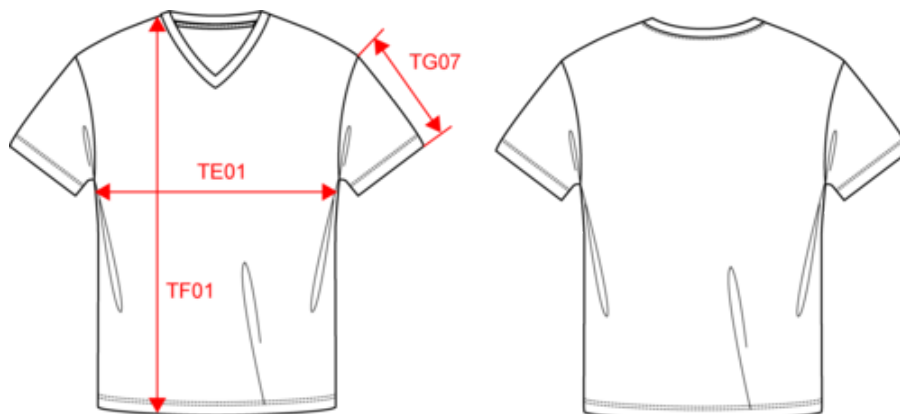

KARIBAN

K30281C

T-shirt BIO151C de homem decote V

• Uma peça de vestuário sempre fashion para uma moda mais responsável.

Cores lisas : 100% algodão. Cor Ash Heather : 98% algodão/2% viscose e Oxford Grey : 90% algodão/10% viscose. Todas as colorações são feitas de algodão em conversão biológica. Algodão penteado. Decote V com acabamento em malha rib e elastano. Tapa-costuras à cor. Forma tubular. Acabamento da manga e bainha com costura dupla.

KARIBAN

K3028IC

T-shirt BIO15IC de homem decote V

Dimensão

Measurements in cm	S	M	L	XL	XXL	3XL	4XL	5XL
TE01 - 1/2 chest width at 1.5cm below armhole	50.00	53.00	56.00	59.00	62.00	65.00	68.00	71.00
TF01 - Total height from HSP	70.00	72.00	74.00	76.00	78.00	80.00	82.00	84.00
TG07 - Short sleeve length	16.50	17.00	17.50	18.00	18.50	19.00	19.50	20.00