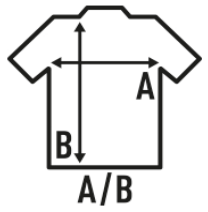

MALDIVAS

T-shirt de senhora com mangas 3/4 raglan e gola redonda larga. Etiqueta removível.
Disponível em 11 cores.

Detalhes:

- Gola redonda larga.
- Ponto liso.
- Raglan manga 3/4.
- 120 g/m²
- 50% Algodão / 50% Viscose
- Etiqueta removível

50% Algodão / 50% Viscose. Gramagem: 120 g/m²

Box/Box 50

Pack/Pack 50

SIZE/Size

EU	S/M	L/XL
Width	64 cm	66 cm
	63 cm	65 cm

White
(WH)

Black
(BK)

Denim
(DN)