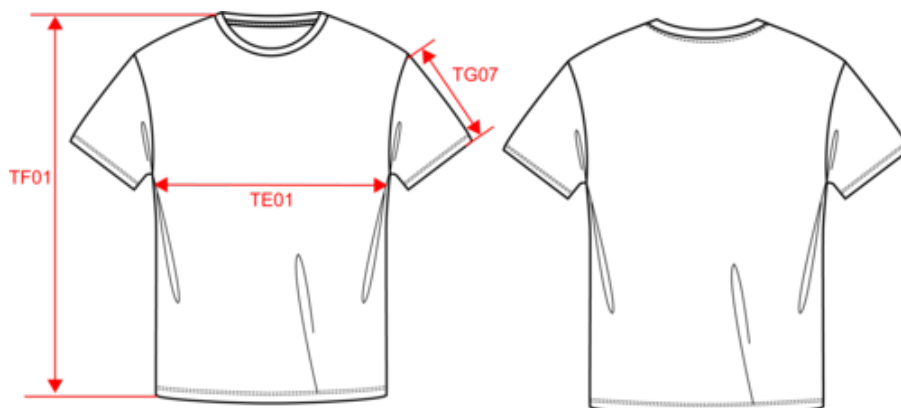

Dimensão

Measurements in cm	XXS	XS	S	M	L	XL	XXL	3XL	4XL	5XL
TE01 - 1/2 chest width at 1.5cm below armhole	43.00	46.00	49.00	52.00	55.00	58.00	61.00	64.00	67.00	70.00
TF01 - Total height from HSP	66.00	68.00	70.00	72.00	74.00	76.00	78.00	80.00	82.00	84.00
TG07 - Short sleeve length	25.50	26.25	19.50	20.25	21.00	21.75	22.50	23.25	24.00	24.75