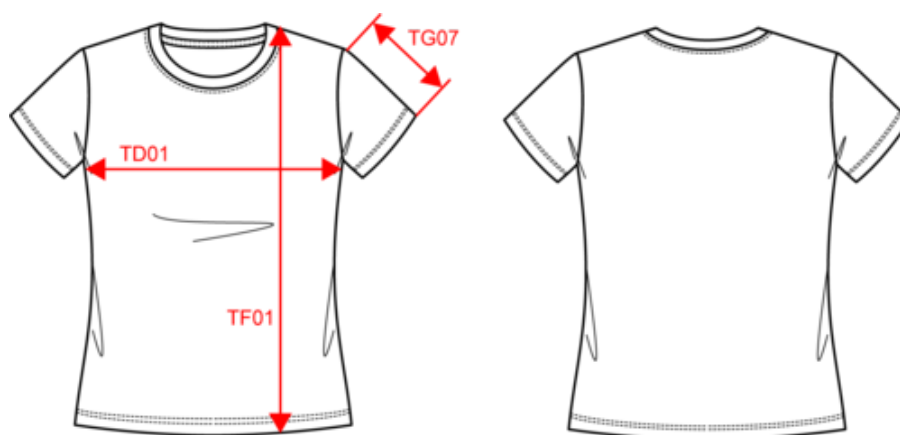

KARIBAN

K380

T-shirt de senhora de manga curta

- T-shirt com corte moderno e lavada com banho de enzimas, uma peça essencial para profissionais.
- Suave ao toque e excelente capacidade de impressão.
- Vasta gama de cores.

K363

KARIBAN

K380

T-shirt de senhora de manga curta

Dimensão

Measurements in cm	S	M	L	XL	XXL	3XL
TE01 - 1/2 chest width at 1.5cm below armhole	46.00	49.00	52.00	55.00	58.00	61.00
TF01 - Total height from HSP	62.00	64.00	66.00	68.00	70.00	72.00
TG07 - Short sleeve length	15.00	15.75	16.50	17.25	18.00	18.75