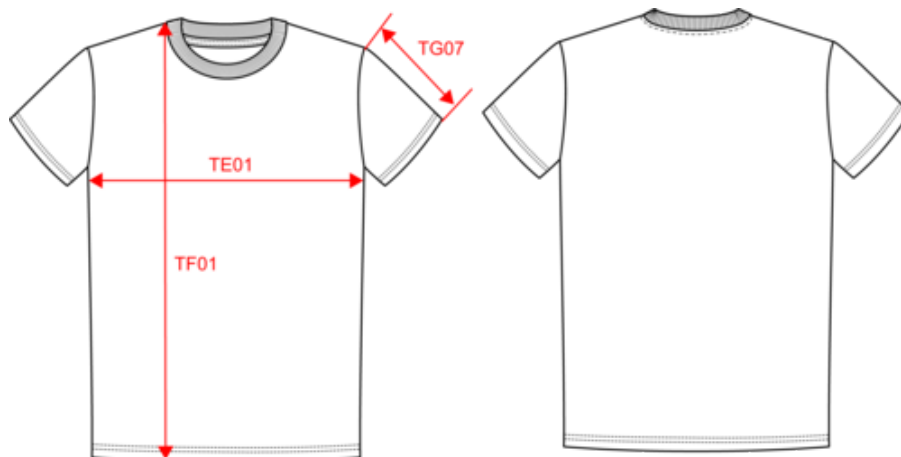

### Certificações

**NS307**  
T-shirt eco-responsável de criança

**Dimensão**

Measurements in cm	2/4 ans	4/6 ans	6/8 ans	8/10 ans	10/12 ans	12/14 ans
TE01 - 1/2 chest width at 1.5cm below armhole	33.00	34.70	36.40	39.00	42.50	46.00
TF01 - Total height from HSP	39.60	44.40	49.20	54.00	58.80	63.60
TG07 - Short sleeve length	10.35	12.45	14.55	16.75	19.05	21.35