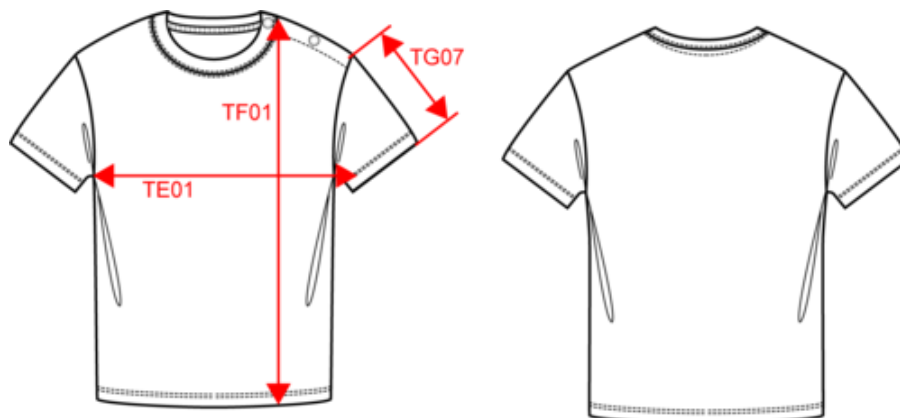

KARIBAN

K363

T-shirt de bebé manga curta

Dimensão

Measurements in cm	3M	6M	9M	12M	18M	24M	36M
TE01 - 1/2 chest width at 1.5cm below armhole	17.75	21.75	24.50	26.00	26.75	28.50	32.00
TF01 - Total height from HSP	22.25	26.25	29.00	30.50	32.25	35.75	42.75
TG07 - Short sleeve length	4.75	6.75	8.25	9.00	9.25	10.00	11.50