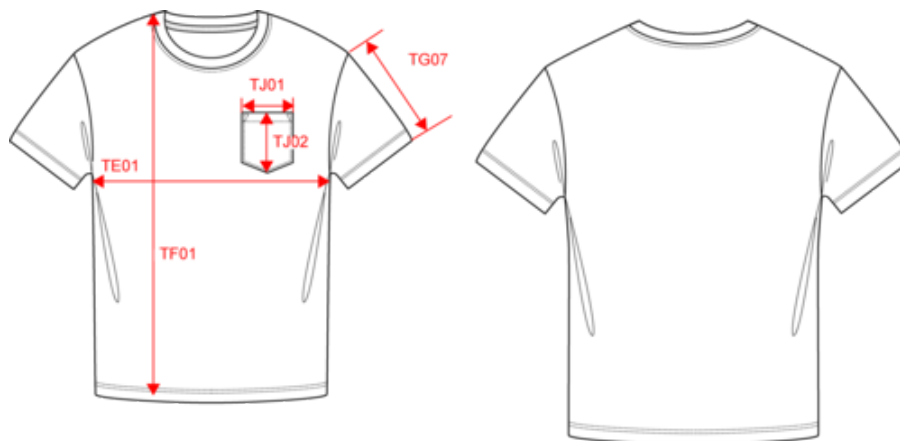

KARIBAN

K379

T-shirt às riscas de criança estilo marinheiro de manga curta com bolso

Dimensão

Measurements in cm	4/6 ans	6/8 ans	8/10 ans	10/12 ans	12/14 ans
TE01 - 1/2 chest width at 1.5cm below armhole	31.00	34.00	37.00	40.00	43.00
TF01 - Total height from HSP	42.50	47.50	52.50	57.50	62.50
TG07 - Short sleeve length	11.75	13.75	16.25	18.75	21.25