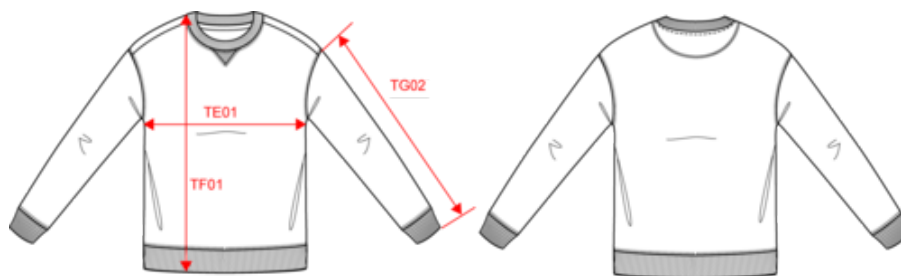

NS420

Sweatshirt eco-responsável com ombros descaídos de senhora

70% algodão biológico / 30% modal TENCEL™. Algodão penteado ringspun. Corte solto oversize com ombros descaídos. Malha rib 2 x 2 no decote. Malha rib 1 x 1 no cós e nos punhos. Meia-lua nas costas. Ponto em V no decote. Costura em rolinho no decote, nos punhos e no cós. Tapa-costuras no interior em chevron.

 20

BD - Bangladesh

61102099

Cores

 Black
 Candy Rose
 Curcuma
 Hibiscus Red
 Ivory
 Jade Green
 Lemon Citrus
 Moon Grey Heather
 Organic Khaki
 Peacock Blue

Certificações

Dimensão

Measurements in cm	XS	S	M	L	XL	XXL
TE01 - 1/2 chest width at 1.5cm below armhole	55.00	58.00	61.00	64.00	67.00	70.00
TF01 - Total height from HSP	59.00	61.00	63.00	65.00	67.00	69.00
TG02 - Long sleeve length	47.00	48.00	49.00	50.00	51.00	52.00