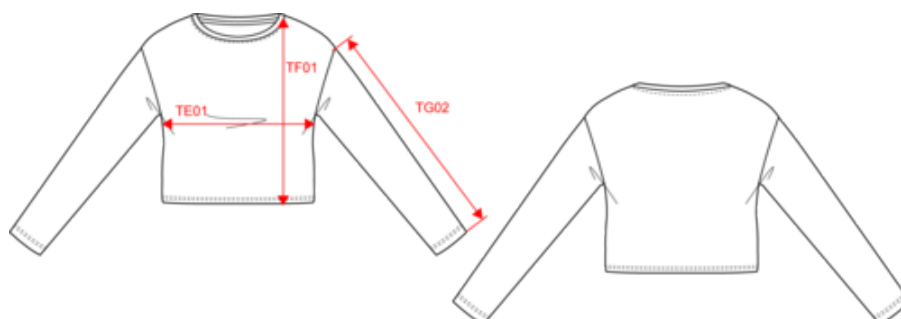

KARIBAN

K471

Sweatshirt de senhora «LOOSE»

Dimensão

Measurements in cm	S/M	L/XL
TE01 - 1/2 chest width at 1.5cm below armhole	65.00	71.00
TF01 - Total height from HSP	60.00	63.50
TG02 - Long sleeve length	43.00	44.00