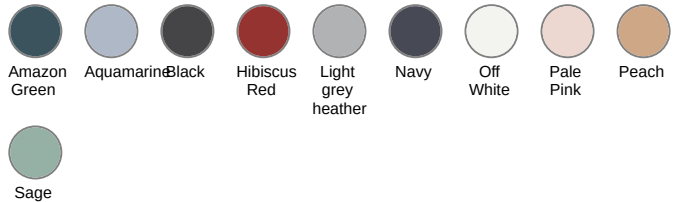

KARIBAN

K471

Sweatshirt de senhora

«LOOSE»

- Corte largo e fluido para um estilo descontraído.
- Peça em cardado «French Terry» para ser suave ao toque e muito confortável.
- Coleção Lounge. No label.

91% algodão/9% poliéster (Light Grey Heather : 87% algodão/9% poliéster/4% viscose). Interior não cardado "French Terry". Muito suave ao toque. Corte largo descontraído. Decote largo. Tapacosturas fashion. Acabamentos direitos na bainha. Acabamentos das mangas com costura dupla.

Informações complementares

Logística

5

20

BD - Bangladesh

Código aduaneiro

61102099