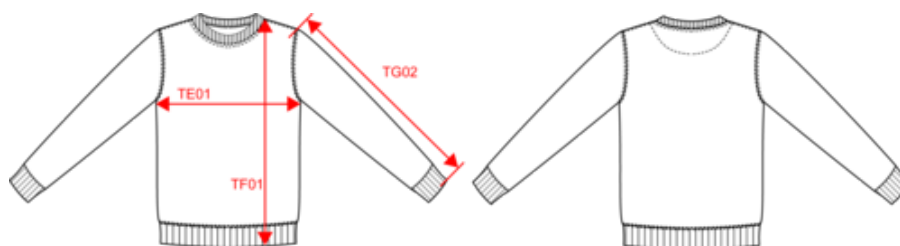

KARIBAN

K475

Sweatshirt de criança com decote redondo

- Sweatshirt essencial, casual e polivalente.
- Com interior cardado para um conforto excelente.
- Ideal para um uso diário e descontraído.

80% algodão/20% poliéster. Interior cardado. Mangas direitas. Acabamento do decote, manga e cós em malha.

Também existe em versão

K474

KARIBAN

K475

Sweatshirt de criança com decote redondo

Dimensão

Measurements in cm	4/6 ans	6/8 ans	8/10 ans	10/12 ans	12/14 ans
TE01 - 1/2 chest width at 1.5cm below armhole	35.00	38.00	41.00	44.00	47.00
TF01 - Total height from HSP	44.50	49.50	54.50	59.50	64.50
TG02 - Long sleeve length	37.00	41.00	45.00	49.00	53.00