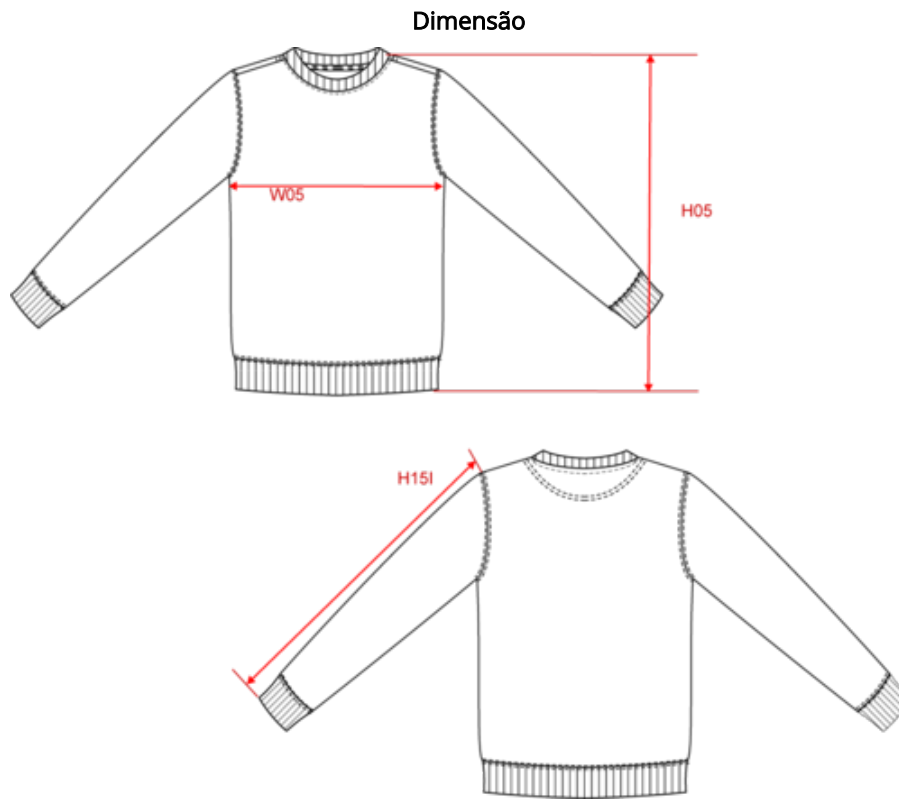

85% algodão biológico / 15% poliéster reciclado pós-consumo. Algodão penteado ringspun. Corte justo. Banho de enzimas. Interior cardado 3 fios LSF (Low Shrinkage Fleece: cardado pré-encolhido). Meia-lua nas costas. Malha rib 1 x 1 no decote, cós e nos punhos. Pesponto duplo no acabamento da manga, das cavas e do cós. Pesponto simples no decote. Tapa-costuras no interior do decote nas costas.

Tamanhos

Informações complementares

Logística

País de origem

BD - Bangladesh

Código aduaneiro

61102099

Cores

Certificações

NS400

Sweatshirt eco-responsável decote redondo unissex

Measurements in cm	XXS	XS	S	M	L	XL	XXL	3XL	4XL
TE01 - 1/2 chest width at 1.5cm below armhole	46.00	49.00	52.00	55.00	58.00	61.00	64.00	67.00	70.00
TF01 - Total height from HSP	66.00	68.00	70.00	72.00	74.00	76.00	78.00	80.00	82.00
TG02 - Long sleeve length	62.00	63.00	64.00	65.00	66.00	67.00	68.00	69.00	70.00