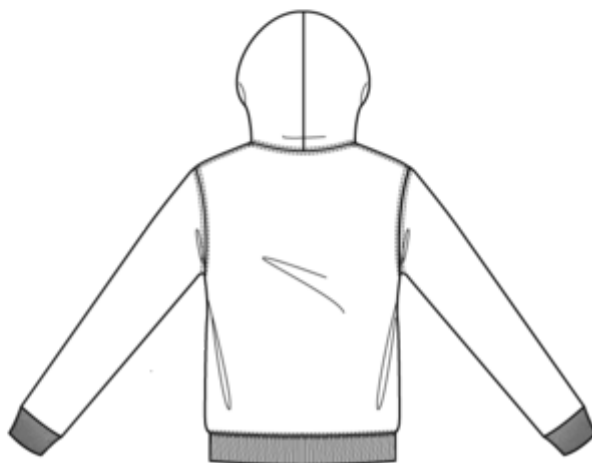

KARIBAN

K473

Sweatshirt de senhora com capuz

Dimensão

Measurements in cm	XS	S	M	L	XL	XXL
TE01 - 1/2 chest width at 1.5cm below armhole	45.00	48.00	51.00	54.00	57.00	60.00
TF01 - Total height from HSP	62.00	64.00	66.00	68.00	70.00	72.00
TG02 - Long sleeve length	59.00	60.00	61.00	62.00	63.00	64.00