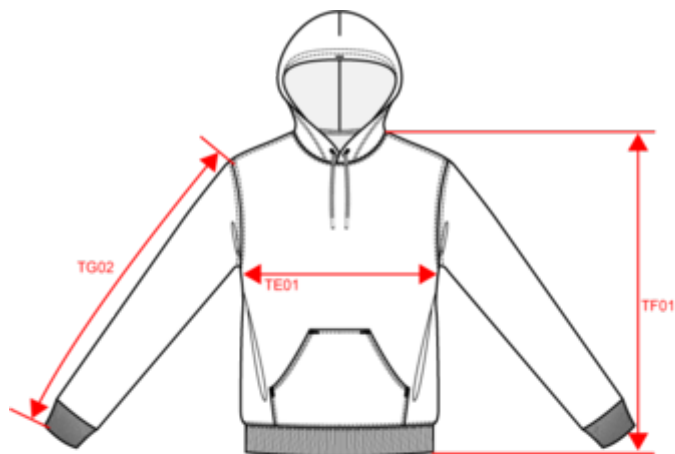

KARIBAN

K473

Sweatshirt de senhora com capuz

Dimensão

Measurements in cm	XS	S	M	L	XL	XXL
TE01 - 1/2 chest width at 1.5cm below armhole	45.00	48.00	51.00	54.00	57.00	60.00
TF01 - Total height from HSP	62.00	64.00	66.00	68.00	70.00	72.00
TG02 - Long sleeve length	59.00	60.00	61.00	62.00	63.00	64.00