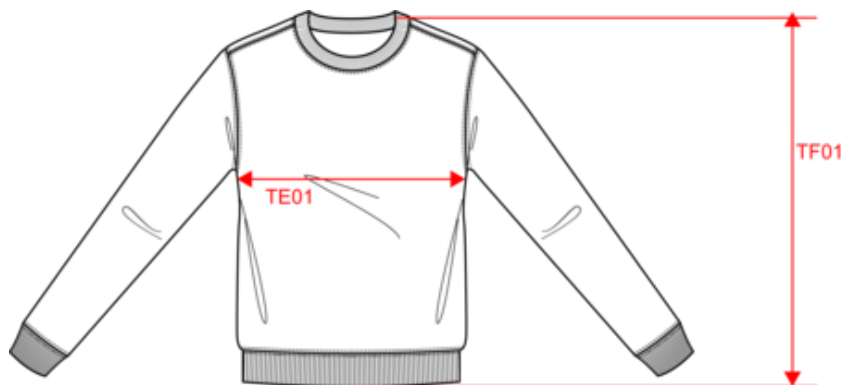

KARIBAN

K4035

Sweatshirt decote redondo 80/20 unissexo

80% algodão/20% poliéster. Interior cardado LSF 3 fios (Low Shrinkage Fleece) com tratamento antiborboto. Fabricada em Portugal. Corte direito. Decote redondo. Montagem corte e cose. Malha rib 1 x 1 montagem tubular para melhor acabamento do decote, dos punhos e da bainha. Acabamento em meia-lua no interior do decote. Acabamento costura dupla nos punhos e na bainha. Sem etiqueta de marca, apenas com indicação de tamanho para facilitar a personalização.

Informações complementares

Logística

País de origem

Código aduaneiro

KARIBAN

K4035

Sweatshirt decote redondo 80/20 unissexo

Dimensão

Measurements in cm	XS	S	M	L	XL	XXL	3XL	4XL	5XL
TE01 - 1/2 chest width at 1.5cm below armhole	49.00	52.00	55.00	58.00	61.00	64.00	67.00	70.00	73.00
TF01 - Total height from HSP	68.00	70.00	72.00	74.00	76.00	78.00	80.00	82.00	84.00
TG02 - Long sleeve length	62.50	63.50	64.50	65.50	66.50	67.50	68.50	69.50	70.50