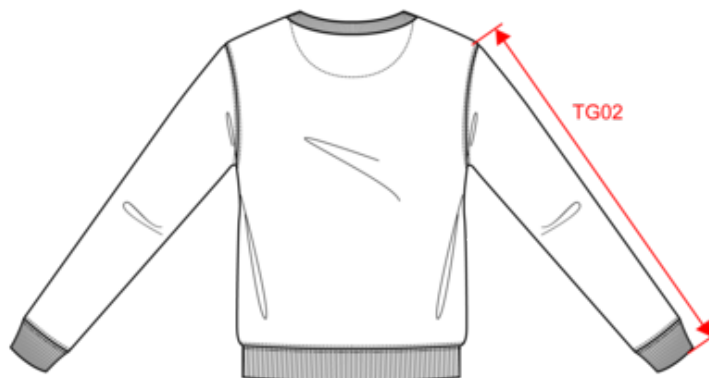

KARIBAN

K4035

Sweatshirt decote redondo 80/20 unissexo

80% algodão/20% poliéster. Interior cardado LSF 3 fios (Low Shrinkage Fleece) com tratamento antiborboto. Fabricada em Portugal. Corte direito. Decote redondo. Montagem corte e cose. Malha rib 1 x 1 montagem tubular para melhor acabamento do decote, dos punhos e da bainha. Acabamento em meia-lua no interior do decote. Acabamento costura dupla nos punhos e na bainha. Sem etiqueta de marca, apenas com indicação de tamanho para facilitar a personalização.

Informações complementares

Logística

País de origem

Código aduaneiro

KARIBAN

K4035

Sweatshirt decote redondo 80/20 unissexo

Dimensão

Measurements in cm	XS	S	M	L	XL	XXL	3XL	4XL	5XL
TE01 - 1/2 chest width at 1.5cm below armhole	49.00	52.00	55.00	58.00	61.00	64.00	67.00	70.00	73.00
TF01 - Total height from HSP	68.00	70.00	72.00	74.00	76.00	78.00	80.00	82.00	84.00
TG02 - Long sleeve length	62.50	63.50	64.50	65.50	66.50	67.50	68.50	69.50	70.50