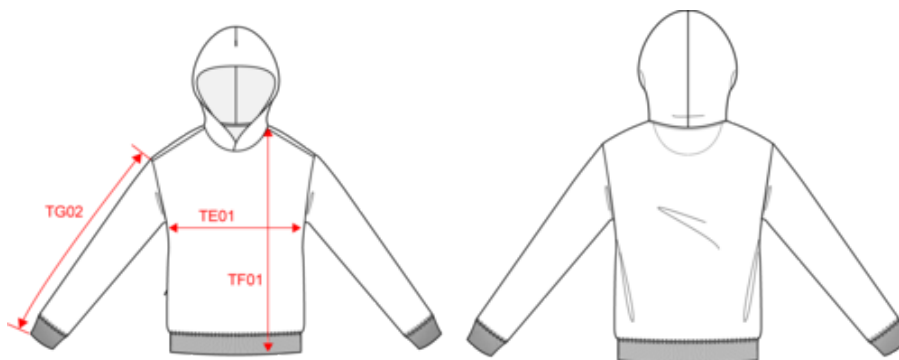

KARIBAN

K4018

Sweatshirt oversize cardada com capuz unissexo

Dimensão

Measurements in cm	XXS	XS	S	M	L	XL	XXL	3XL
TE01 - 1/2 chest width at 1.5cm below armhole	50.00	53.00	56.00	59.00	62.00	65.00	68.00	71.00
TF01 - Total height from HSP	65.00	67.00	69.00	71.00	73.00	75.00	77.00	79.00
TG02 - Long sleeve length	54.00	54.75	55.50	56.25	57.00	57.75	58.50	59.25