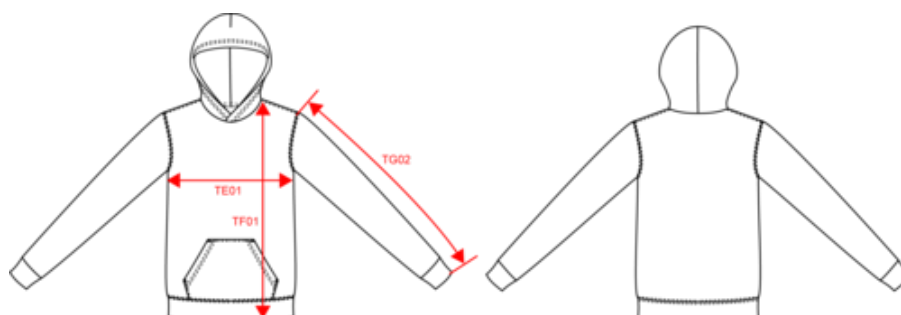

KARIBAN

K477

Sweatshirt de criança com capuz

Dimensão

Measurements in cm	4/6 ans	6/8 ans	8/10 ans	10/12 ans	12/14 ans
TE01 - 1/2 chest width at 1.5cm below armhole	36.70	38.40	41.00	44.50	48.00
TF01 - Total height from HSP	45.90	50.70	55.50	60.30	65.10
TG02 - Long sleeve length	36.40	40.60	45.00	49.60	54.20