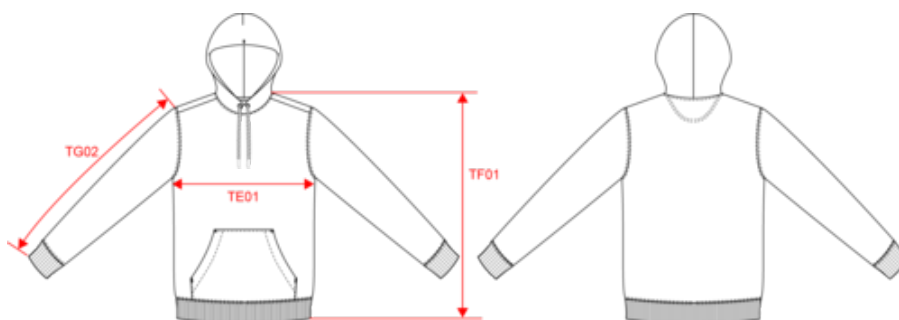

85% algodão biológico / 15% poliéster reciclado pós-consumo. Algodão penteado ring spun. Corte justo. Banho de enzimas. Interior cardado 3 fios LSF (Low Shrinkage Fleece: cardado pré-encolhido). Meia-lua nas costas. Bolso à canguru. Malha rib 1 x 1 no decote, no cós e nos punhos. Pesponto duplo no decote, nas cavas, no cós e na meia-lua. Tapa-costuras no interior do decote nas costas. Capuz forrado no material principal com ponto de reforço no cordão. Cordão redondo com extremidades e ilhós em metal reciclado.

Certificações

Dimensão

Measurements in cm	XXS	XS	S	M	L	XL	XXL	3XL	4XL
TE01 - 1/2 chest width at 1.5cm below armhole	46.00	49.00	52.00	55.00	58.00	61.00	64.00	67.00	70.00
TF01 - Total height from HSP	66.00	68.00	70.00	72.00	74.00	76.00	78.00	80.00	82.00
TG02 - Long sleeve length	62.00	63.00	64.00	65.00	66.00	67.00	68.00	69.00	70.00