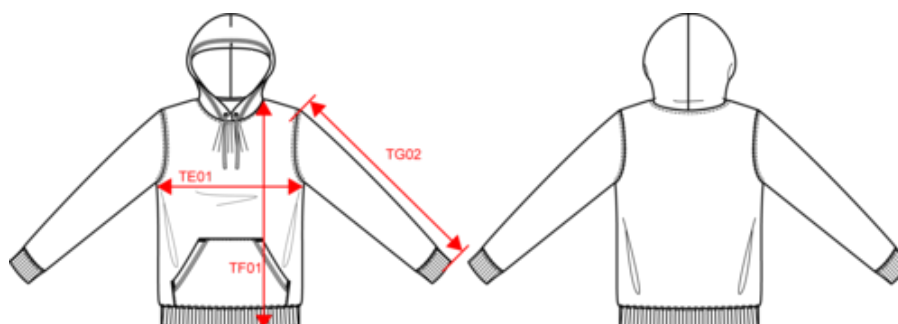

KARIBAN

K443

Sweatshirt com capuz

- Confeção do interior cardado com 3 fios e tratamento LSF que oferece uma excelente superfície de impressão, resistência e estabilidade à lavagem.
- Parte do espírito urbano e casual da gama de sweatshirts LSF.
- Suavidade e conforto garantidos.

80% algodão penteado/20% poliéster. Interior cardado. Lavagem com silicone. Tapa-costuras e interior do capuz em contraste na cor Heather Grey, excepto na versão da sweatshirt na cor Oxford Grey, em que o tapa-costuras e o capuz são na cor Dark Grey. Mangas set in. Bolso frontal à canguru. Punhos e bainha com acabamento em rib.

K443

Sweatshirt com capuz

Dimensão

| Measurements in cm | XS | S | M | L | XL | XXL | 3XL | 4XL |
|---|-------|-------|-------|-------|-------|-------|-------|-------|
| TE01 - 1/2 chest width at 1.5cm below armhole | 51.00 | 54.00 | 57.00 | 60.00 | 63.00 | 66.00 | 69.00 | 72.00 |
| TF01 - Total height from HSP | 69.00 | 71.00 | 73.00 | 75.00 | 77.00 | 79.00 | 81.00 | 83.00 |
| TG02 - Long sleeve length | 63.50 | 65.00 | 67.00 | 68.00 | 69.50 | 71.00 | 72.50 | 74.00 |