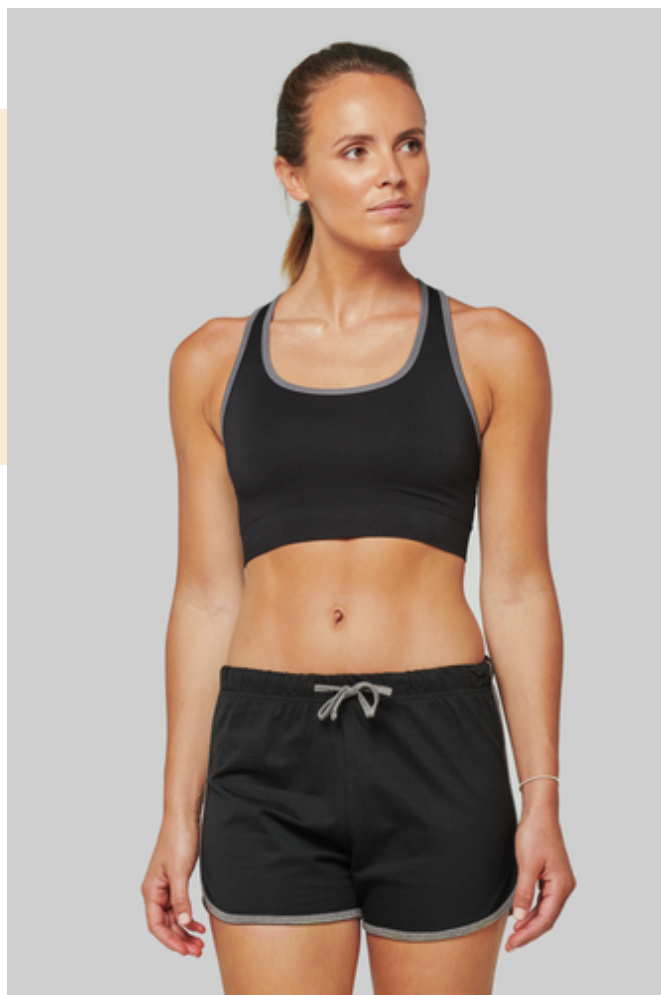

PROACT.®

PA001

Soutien/Top de desporto sem costuras

- Excelente ajuste.
- Sem costuras para maior conforto.
- Ideal para a prática de vários desportos.

94% poliamida/6% elastano. Tipo asa delta. Tecido forrado e malha ergonómica com acabamentos sem costuras para um ajuste total e conforto extra. Recobrimento em contraste no decote e na cava. Corte concebido para a prática de vários desportos.

Informações complementares

Logística

País de origem

Código aduaneiro