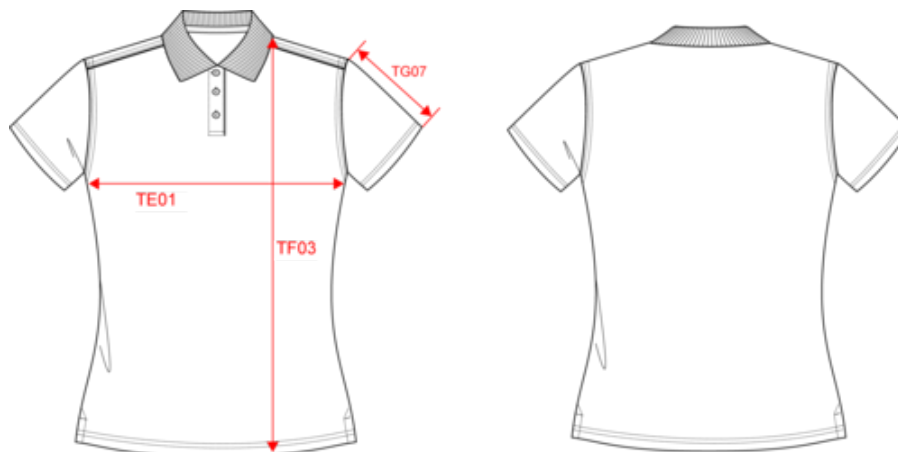

PROACT.®

PA481

Polo de senhora de manga curta

Dimensão

Measurements in cm	XS	S	M	L	XL	XXL
TE01 - 1/2 chest width at 1.5cm below armhole	43.00	46.00	49.00	52.00	55.00	58.00
TF03 - Front total height from HSP	61.00	63.00	65.00	67.00	69.00	71.00
TG07 - Short sleeve length	12.00	13.00	14.00	15.00	16.00	17.00