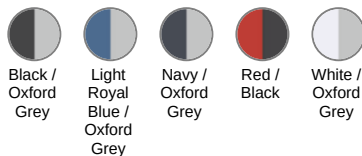

Também existe em versão

K258