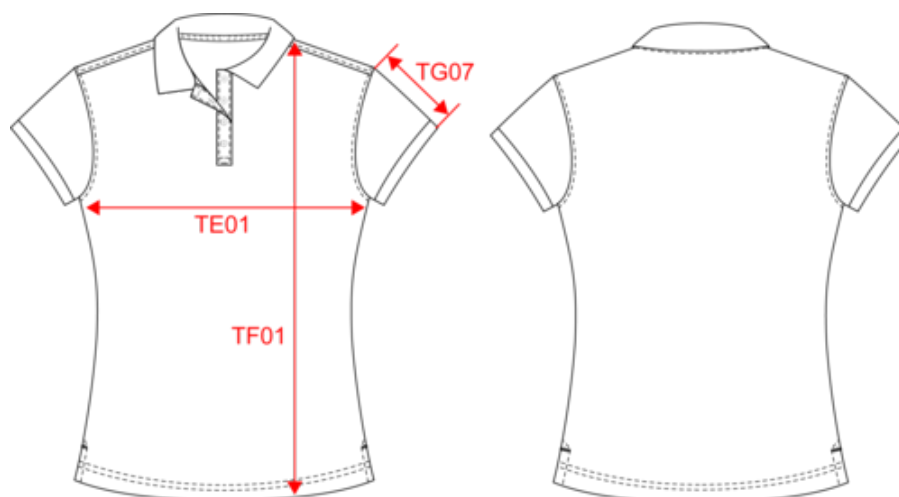

KARIBAN

K259

Polo de senhora piqué bicolor

- Polo bicolor essencial.
- Acabamento do decote e da manga em contraste.
- Confeção em 100% algodão piqué pré-encolhido.

100% algodão piqué pré-encolhido (Oxford Grey: 90% algodão/10% viscose). Colarinho e acabamento das mangas em malha em contraste. Tapa-costuras da gola e aberturas laterais em contraste. Carcela interior em contraste com 4 botões. Acabamento da bainha com costura dupla.

K259

Polo de senhora piqué bicolor

Dimensão

Measurements in cm	XS	S	M	L	XL	XXL
TE01 - 1/2 chest width at 1.5cm below armhole	43.00	46.00	49.00	52.00	55.00	58.00
TF01 - Total height from HSP	60.00	62.00	64.00	66.00	68.00	70.00
TG07 - Short sleeve length	13.00	13.75	14.50	15.25	16.00	16.75

White

RVB :
236,236,252
Pantone C :
White
Pantone TCX :
11-0601TCX

Oxford Grey

RVB :
Pantone C :
Based on Cool
gray 7C
Pantone TCX :
Based on
16-3850TCX

Logistic:

10

50

Sizes	Width (cm)	Height (cm)	Length (cm)	Net weight (kg)	Gross weight (kg)	Pieces/Box	Pieces/Bundle
XS	40.00	24.00	60.00	0.00000	0.00000	50	0
S	40.00	26.00	60.00	0.00000	0.00000	50	0
M	40.00	26.00	60.00	0.00000	0.00000	50	0
L	40.00	27.00	60.00	0.00000	0.00000	50	0
XL	40.00	27.00	60.00	0.00000	0.00000	50	0
XXL	40.00	29.00	60.00	0.00000	0.00000	50	0