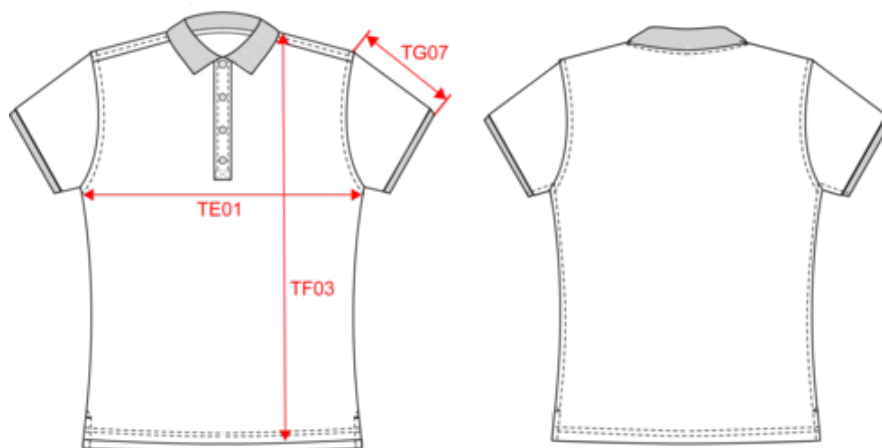

KARIBAN

K210

Polo piqué BIO de senhora de manga curta

- Grande clássico do polo em algodão biológico.
- Corte cintado para assentar perfeitamente.
- Coleção Organic. NO LABEL.

Cores lisas: 100% algodão biológico. Cor Wine Heather, Ocean Blue Heather e French Navy Heather: 80% algodão biológico/20% poliéster. Grey Heather : 70% algodão biológico/30% viscose. Corte cintado. Colarinho e acabamento da manga em malha 1x1. Carcela com 4 botões à cor. Acabamento com banda fashion no interior do colarinho e aberturas laterais. Peça fornecida com etiqueta sem marca no colarinho, contendo apenas indicação de tamanho para facilitar a personalização.

K209

KARIBAN

K210

Polo piqué BIO de senhora de manga curta

Dimensão

Measurements in cm	XS	S	M	L	XL	XXL
TE01 - 1/2 chest width at 1.5cm below armhole	43.00	46.00	49.00	52.00	55.00	58.00
TF03 - Front total height from HSP	60.00	62.00	64.00	66.00	68.00	70.00
TG07 - Short sleeve length	12.00	12.40	13.00	13.75	14.30	14.80