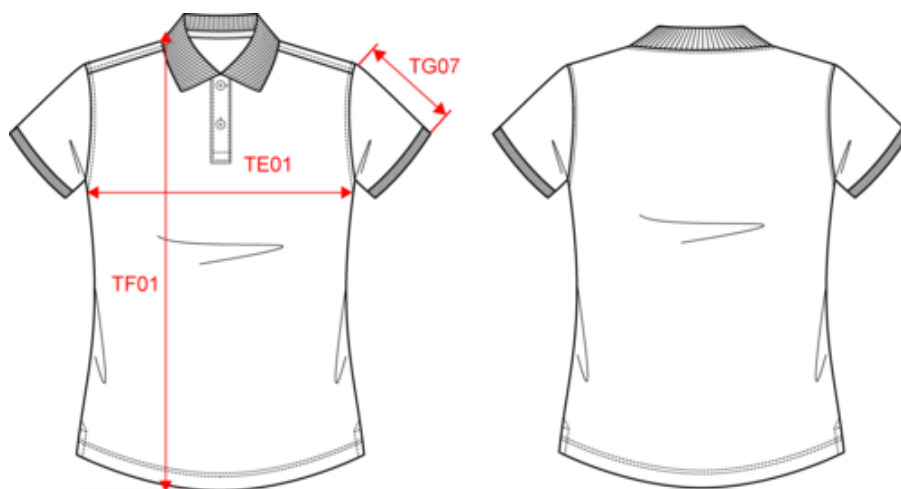

**acerca de**

- Com banho de enzimas para uma superfície perfeitamente suave e lisa.
- No label: 100% personalizável à imagem da sua marca.
- Malha piqué confortável.

100% algodão biológico. Corte justo. Algodão penteado. Malha piqué. Com banho de enzimas. Aberturas laterais. Colarinho e acabamento das mangas em malha rib 1 x 1. Carcela com 2 botões com pesponto no acabamento. Botões em plástico reciclado em contraste com efeito nacarado. Tapa-costuras no material principal tom sobre tom no interior do colarinho. Reforço nos ombros no material principal. Acabamento costura dupla na bainha.

**Cores**

**Certificações**

Dimensão

Measurements in cm	XS	S	M	L	XL	XXL
TG07 - Short sleeve length	15.25	16.00	16.75	17.50	18.25	19.00

Informações das cores

 <p><b>Black</b> RVB : 35,35,37 Pantone C : Black Pantone TCX : 19-4004TCX</p>	 <p><b>Blue Sapphire</b> RVB : 5,87,124 Pantone C : 7700C Pantone TCX : 18-4231TCX</p>	 <p><b>Ivory</b> RVB : 239,231,216 Pantone C : 482C Pantone TCX : 11-0606TCX</p>	 <p><b>Moon Grey Heather</b> RVB : Pantone C : Based on 7539C Pantone TCX : Based on 16-5101TCX</p>	 <p><b>Navy Blue</b> RVB : 46,50,63 Pantone C : 432C Pantone TCX : 19-4009TCX</p>
 <p><b>Organic Khaki</b> RVB : 85,87,76 Pantone C : 418C Pantone TCX : 19-0312TCX</p>	 <p><b>Peacock Blue</b> RVB : 34,57,75 Pantone C : 7546C Pantone TCX : 19-4125TCX</p>	 <p><b>Poppy Red</b> RVB : 192,28,46 Pantone C : 711C Pantone TCX : 19-1763TCX</p>	 <p><b>Wet Sand</b> RVB : 164,146,128 Pantone C : 7536C Pantone TCX : 17-1312TCX</p>	 <p><b>White</b> RVB : 236,236,252 Pantone C : White Pantone TCX : 11-0601TCX</p>