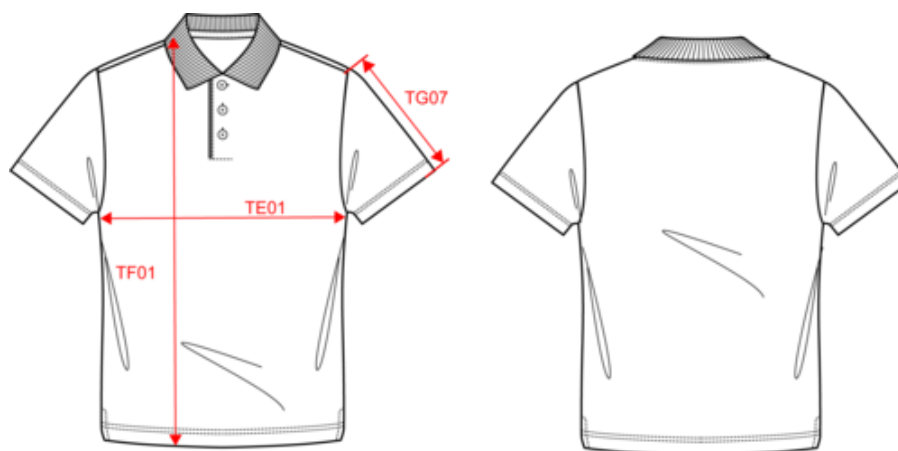

NS200
Polo eco-responsável de homem

Dimensão

Measurements in cm	S	M	L	XL	XXL	3XL
TE01 - 1/2 chest width at 1.5cm below armhole	50.00	53.00	56.00	59.00	62.00	65.00
TF01 - Total height from HSP	70.00	72.00	74.00	76.00	78.00	80.00
TG07 - Short sleeve length	21.50	22.25	23.00	23.75	24.50	25.25