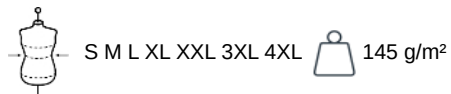

100% poliéster. Tecido leve. Colarinho em malha rib. Carcela com 3 botões. Tapa-costuras e aberturas laterais em contraste. Acabamento da manga e bainha com costura dupla.

Informações complementares

Logística

Fine Grey Heather

RVB :
Pantone C : Based on 425C
Pantone TCX : Based on 18-4006TCX

Steel Blue Heather

RVB :
Pantone C : Based on 431C
Pantone TCX : Based on 19-3918TCX

Logística

5

50

Sizes	Width (cm)	Height (cm)	Length (cm)	Net weight (kg)	Gross weight (kg)	Pieces/Box	Pieces/Bundle
S	40.00000	22.00000	60.00000	8.50000	9.50000	50	0
M	40.00000	22.00000	60.00000	8.50000	9.50000	50	0
L	40.00000	22.00000	60.00000	8.50000	9.50000	50	0
XL	40.00000	22.00000	60.00000	8.50000	9.50000	50	0
XXL	40.00000	22.00000	60.00000	9.00000	10.00000	50	0
3XL	40.00000	24.00000	60.00000	9.00000	10.00000	50	0
4XL	40.00000	24.00000	60.00000	9.00000	10.00000	50	0