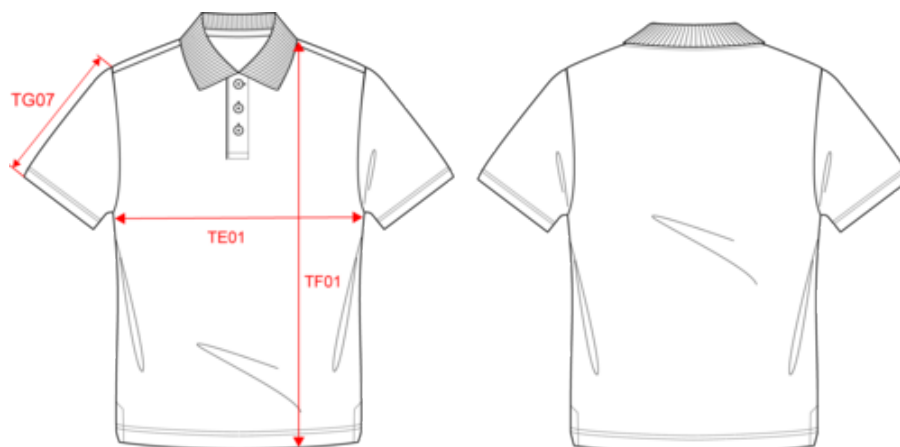

100% poliéster. Tecido leve. Colarinho em malha rib. Carcela com 3 botões. Tapa-costuras e aberturas laterais em contraste. Acabamento da manga e bainha com costura dupla.

Informações complementares

Logística

Polo mesclado de manga curta de adulto

Dimensão

Measurements in cm	S	M	L	XL	XXL	3XL	4XL
TE01 - 1/2 chest width at 1.5cm below armhole	50.00	53.00	56.00	59.00	62.00	65.00	68.00
TF01 - Total height from HSP	70.00	72.00	74.00	76.00	78.00	80.00	82.00
TG07 - Short sleeve length	21.25	22.00	22.75	23.50	24.25	25.00	25.75