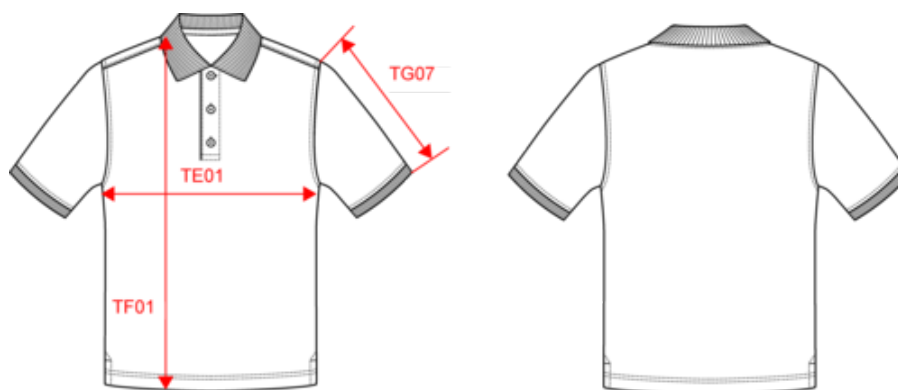

65% poliéster/35% algodão. Algodão penteado malha piqué. Lavável a 60°C. Tratamento antibacteriano e anti-borboto. Carcela com 3 botões à cor. Colarinho em malha rib e tapa costuras em contraste. Acabamento da manga em malha rib. Aberturas laterais em contraste para maior conforto. Acabamento da bainha com costura dupla. Aconselhável para um uso profissional.

WK275

WK274

Polo de manga curta

Dimensão

Measurements in cm	S	M	L	XL	XXL	3XL	4XL	5XL
TE01 - 1/2 chest width at 1.5cm below armhole	50.00	53.00	56.00	59.00	62.00	65.00	68.00	71.00
TF01 - Total height from HSP	70.00	72.00	74.00	76.00	78.00	80.00	82.00	84.00
TG07 - Short sleeve length	22.25	23.00	23.75	24.50	25.25	26.00	26.75	27.50