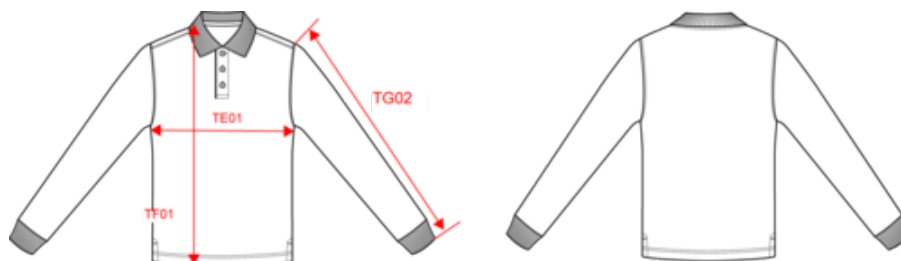

65% poliéster/35% algodão. Algodão penteado malha piqué. Lavável a 60°C. Tratamento antibacteriano e anti-borboto. Carcela com 3 botões à cor. Colarinho em malha rib e tapa costuras em contraste. Acabamento da manga em malha rib. Aberturas laterais em contraste para maior conforto. Acabamento da bainha com costura dupla. Aconselhável para um uso profissional.

WK276

Polo de manga comprida

Dimensão

Measurements in cm	S	M	L	XL	XXL	3XL	4XL	5XL
TE01 - 1/2 chest width at 1.5cm below armhole	50.00	53.00	56.00	59.00	62.00	65.00	68.00	71.00
TF01 - Total height from HSP	70.00	72.00	74.00	76.00	78.00	80.00	82.00	84.00
TG02 - Long sleeve length	63.50	64.50	65.50	66.50	67.50	68.50	69.50	70.50