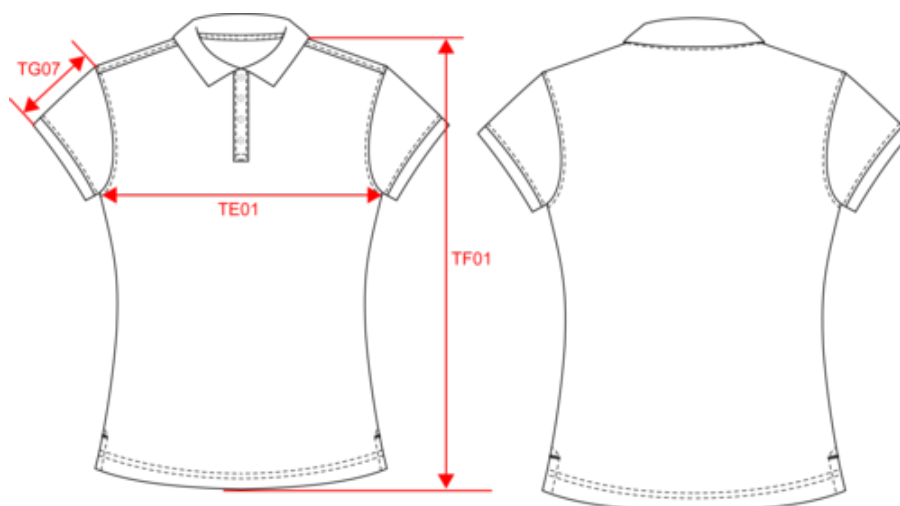

KARIBAN

K255

Polo piqué de senhora de manga curta

- Feito de algodão pré-encolhido RingSpun penteado: fibra lisa, macia e resistente.
- Corte cintado.
- Polo emblemático, chique e descontraído.

100% algodão (Oxford Grey : 90% algodão/10% viscose). RingSpun pré-encolhido de algodão penteado. Ponto Piqué. Corte cintado. Colarinho e acabamento da manga em malha rib. Carcela com 4 botões à cor. Tapa-costuras no decote. Aberturas laterais.

Polo piqué de senhora de manga curta

Dimensão

Measurements in cm	XS	S	M	L	XL	XXL	3XL
TE01 - 1/2 chest width at 1.5cm below armhole	43.00	46.00	49.00	52.00	55.00	58.00	61.00
TF01 - Total height from HSP	60.00	62.00	64.00	66.00	68.00	70.00	72.00
TG07 - Short sleeve length	13.00	13.75	14.50	15.25	16.00	16.75	17.50

Logístico:  10  50

Sizes	Width (cm)	Height (cm)	Length (cm)	Net weight (kg)	Gross weight (kg)	Pieces/Box	Pieces/Bundle
XS	40.00000	23.00000	60.00000	6.90000	8.20000	50	0
S	40.00000	23.00000	60.00000	7.20000	8.50000	50	0
M	40.00000	23.00000	60.00000	8.20000	9.50000	50	0
L	40.00000	27.00000	60.00000	8.80000	10.10000	50	0
XL	40.00000	27.00000	60.00000	9.40000	10.70000	50	0
XXL	40.00000	27.00000	60.00000	10.00000	11.30000	50	0
3XL	40.00000	27.00000	60.00000	10.60000	11.90000	50	0