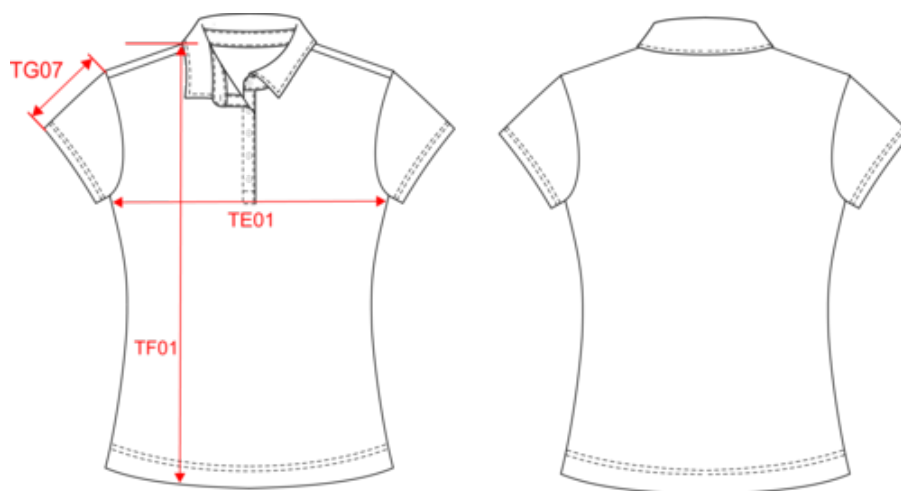

KARIBAN

K261

Polo de senhora jersey bicolor

Dimensão

Measurements in cm	XS	S	M	L	XL	XXL
TE01 - 1/2 chest width at 1.5cm below armhole	43.00	46.00	49.00	52.00	55.00	58.00
TF01 - Total height from HSP	59.25	61.25	63.25	65.25	67.25	69.25
TG07 - Short sleeve length	14.00	14.75	15.50	16.25	17.00	17.75