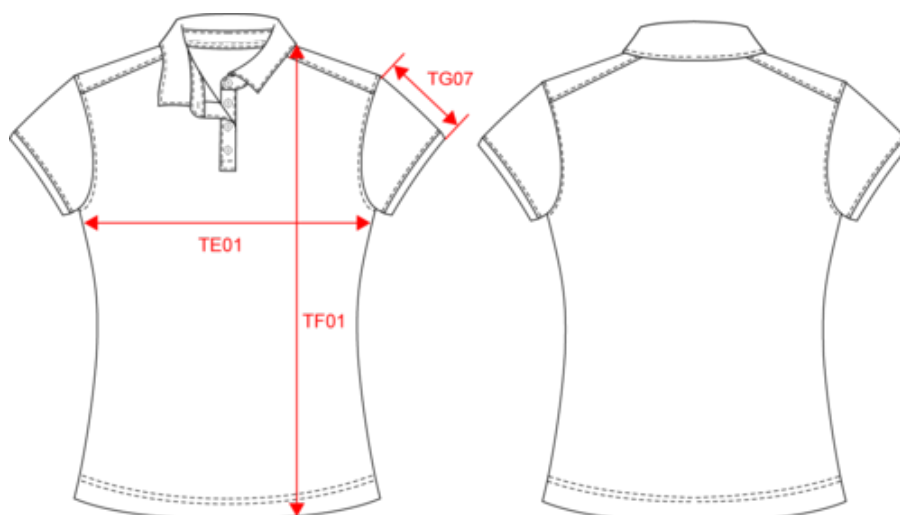

KARIBAN

K263

Polo jersey de senhora de manga curta

- Colarinho de camisa elegante e intemporal.
- Carcela com 4 botões de metal e detalhe no ombro.
- Confeção em malha jersey: de tratamento fácil e muito confortável.

Polo jersey de senhora de manga curta

Dimensão

Measurements in cm	XS	S	M	L	XL	XXL
TE01 - 1/2 chest width at 1.5cm below armhole	43.00	46.00	49.00	52.00	55.00	58.00
TF01 - Total height from HSP	60.00	62.00	64.00	66.00	68.00	70.00
TG07 - Short sleeve length	12.75	13.50	14.25	15.00	15.75	16.50