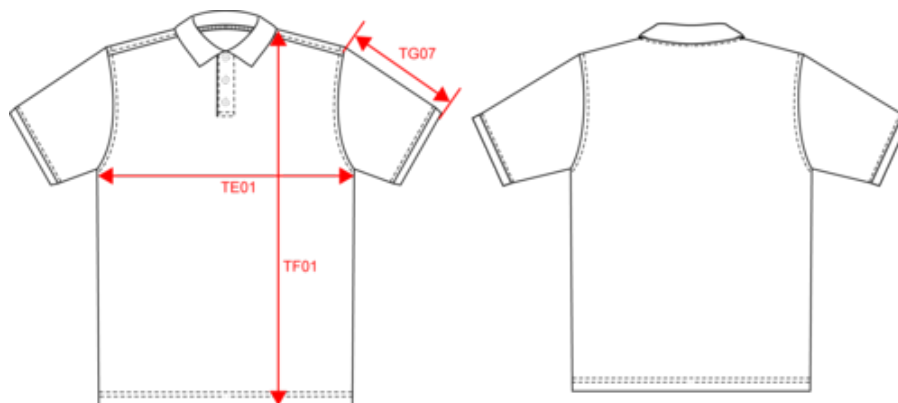

KARIBAN

K254

Polo piqué de homem de manga curta

• Feito de algodão pré-encolhido RingSpun penteado: fibra lisa, macia e resistente.

• Corte direito.

• Polo emblemático, chique e descontraído.

100% algodão (Oxford Grey: 90% algodão/10% viscose. Ash Heather: 98% algodão/2% viscose). RingSpun pré-encolhido de algodão penteado. Ponto Piqué. Corte direito. Colarinho e acabamento da manga em malha rib. Carcela com 3 botões à cor. Tapa-costuras no decote.

Também existe em versão

K255

K268

KARIBAN

K254

Polo piqué de homem de manga curta

Dimensão

Measurements in cm	S	M	L	XL	XXL	3XL	4XL
TE01 - 1/2 chest width at 1.5cm below armhole	50.00	53.00	56.00	59.00	62.00	65.00	68.00
TF01 - Total height from HSP	70.00	72.00	74.00	76.00	78.00	80.00	82.00
TG07 - Short sleeve length	22.75	23.50	24.25	25.00	25.75	26.50	27.25