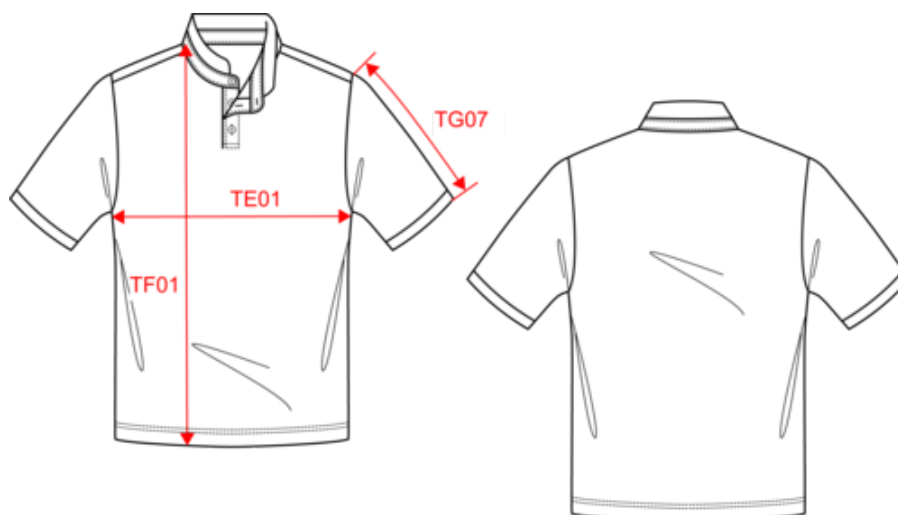

KARIBAN

K223

Polo com gola à padre de homem de manga curta

- Estilo clássico e elegante.
- Gola mao subida com acabamento em malha em contraste.
- Confeção em malha piqué de algodão penteado.

100% algodão (90% algodão/10% viscose nas cores mescladas). Malha piqué em algodão penteado. Lavável a 60 °C (40 °C nas cores mescladas). Colarinho à padre (estilo mao) em malha rib com costura em contraste. Carcela com 3 botões em contraste. Acabamento da manga em malha rib. Acabamento da bainha com costura dupla.

Polo com gola à padre de homem de manga curta

Dimensão

Measurements in cm	XS	S	M	L	XL	XXL	3XL
TE01 - 1/2 chest width at 1.5cm below armhole	47.00	50.00	53.00	56.00	59.00	62.00	65.00
TF01 - Total height from HSP	68.00	70.00	72.00	74.00	76.00	78.00	80.00
TG07 - Short sleeve length	20.50	21.25	22.00	22.75	23.50	24.25	25.00