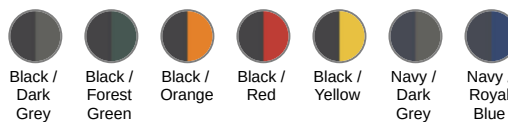

60% algodão penteado/40% poliéster reciclado. Fio Vortex. Malha piqué. Tratamento antiborboto. Lavável a 60 °C. Corte justo. Carcela com 2 botões tom sobre tom. Colarinho em malha rib 1 x 1 com tapacosturas em chevron em contraste. Detalhe em contraste entre as partes bicolores da peça (corpo e mangas, frente e costas). Acabamento das mangas em malha rib. Aberturas laterais com banda em contraste. Acabamento costura dupla na bainha. Etiqueta da marca Tear-away.

Informações complementares

Logística

País de origem

BD - Bangladesh

Código aduaneiro

61051000

Black /
Dark
Grey

Black /
Forest
Green

Black /
Orange

Black /
Red

Black /
Yellow

Navy /
Dark
Grey

Navy /
Royal
Blue

WK210

Polo bicolor de manga curta eco-responsável unissexo

Dimensão

WK210

Polo bicolor de manga curta eco-responsável unissexo

Informações das cores

 Black RVB : 35,35,37 Pantone C : Black Pantone TCX : 19-4004TCX	 Dark Grey RVB : 63,60,60 Pantone C : 447C Pantone TCX : 19-0000TCX	 Black RVB : 35,35,37 Pantone C : Black Pantone TCX : 19-4004TCX	 Forest Green RVB : 41,62,48 Pantone C : 5605C Pantone TCX : 19-5918TCX	 Black RVB : 35,35,37 Pantone C : Black Pantone TCX : 19-4004TCX	 Orange RVB : 252,107,16 Pantone C : 1585C Pantone TCX : 16-1364TCX	 Black RVB : 35,35,37 Pantone C : Black Pantone TCX : 19-4004TCX	 Red RVB : 195,32,54 Pantone C : 200C Pantone TCX : 19-1664TCX	 Black RVB : 35,35,37 Pantone C : Black Pantone TCX : 19-4004TCX	 Yellow RVB : 254,186,36 Pantone C : 1235C Pantone TCX : 15-0955TCX
 Navy RVB : 41,46,56 Pantone C : 433C Pantone TCX : 19-4012TCX	 Dark Grey RVB : 63,60,60 Pantone C : 447C Pantone TCX : 19-0000TCX	 Navy RVB : 41,46,56 Pantone C : 433C Pantone TCX : 19-4012TCX	 Royal Blue RVB : 33,59,127 Pantone C : 7687C Pantone TCX : 19-3952TCX						