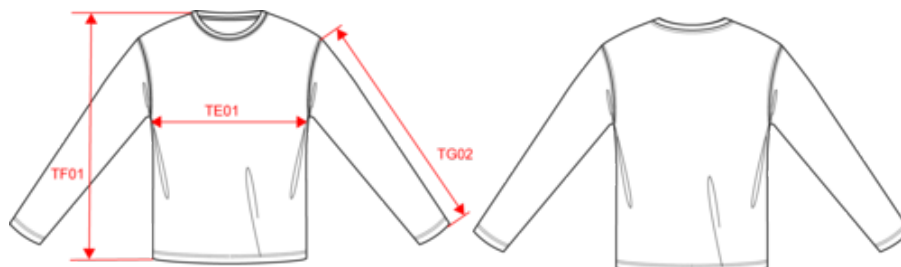

PROACT.®

PA443

T-shirt de desporto de manga comprida

- Tecido leve de secagem rápida.
- 100% poliéster : muito resistente, leve e respirável.
- Decote redondo com tapa-costuras.

100% poliéster. Tecido leve e de secagem rápida. Decote redondo. Tapa-costuras. Acabamento com costura dupla.

61099020

Também existe em versão

PA444

PROACT.[®]

PA443

T-shirt de desporto de manga comprida

Dimensão

Measurements in cm	XS	S	M	L	XL	XXL
TE01 - 1/2 chest width at 1.5cm below armhole	46.00	49.00	52.00	55.00	58.00	61.00
TF01 - Total height from HSP	68.00	70.00	72.00	74.00	76.00	78.00
TG02 - Long sleeve length	62.25	63.25	64.25	65.25	66.25	67.25