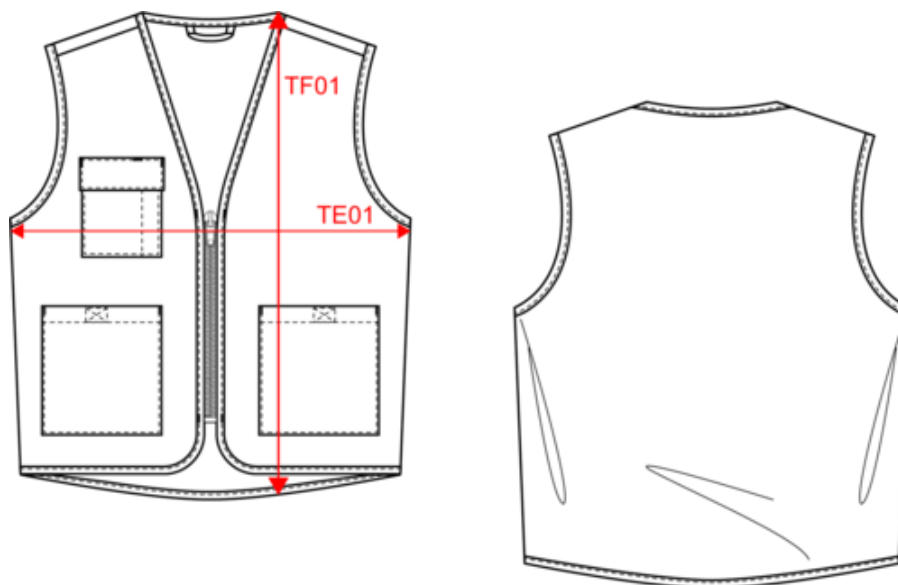

WK608

Colete poliéster/algodão multibolsos unissexo

- Leve e não forrado.
- Ultrafuncional e prático graças aos vários bolsos.
- Leve e resistente, de manutenção fácil.

Exterior: 65% poliéster/35% algodão. Corte justo. 2 bolsos frontais grandes com pala com velcro + 1 bolso com pala no peito com 1 compartimento para caneta. Fecho plástico tom sobre tom. Presilha para pendurar no interior da gola. Costas ligeiramente mais compridas. Acabamento tom sobre tom nas cavas e no contorno da peça. Etiqueta para colocar o nome no interior da peça. Etiqueta de marca tear-away. Peso médio em tamanho L : 230g.

Informações complementares

Logística

5

50

BD - Bangladesh

62024010

WK608

Colete poliéster/algodão multibolsos unissexo

Dimensão

Measurements in cm	XS	S	M	L	XL	XXL	3XL	4XL	5XL
TE01 - 1/2 chest width at 1.5cm below armhole	50.00	53.00	56.00	59.00	62.00	65.00	68.00	71.00	74.00
TF01 - Total height from HSP	72.50	74.50	76.50	78.50	80.50	82.50	84.50	86.50	88.50