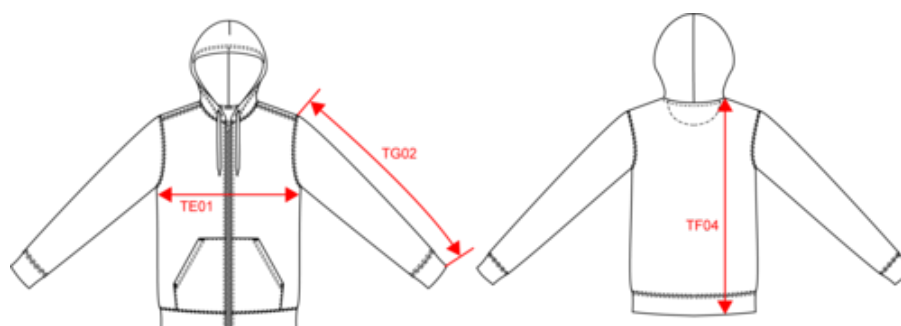

85% algodão biológico/15% poliéster reciclado post-consumer. Superfície exterior 100% algodão. Interior cardado com 3 fios com tratamento LSF (Low Shrinkage Fleece: cardado pré-encolhido). Algodão penteado. Banho de enzimas. Corte direito. Bolsos à canguru. Com fecho em nylon à cor. Capuz forrado em 100% algodão, algodão jersey 180 g. Acabamento em malha rib 1 x 1 e forma tubular para um melhor acabamento nas mangas e no cós. Tapa-costuras em jersey à cor e acabamento interior em meia-lua no decote. Costura dupla no decote, nas mangas e no cós. Peça fornecida com etiqueta sem marca, contendo apenas etiqueta de tamanho para facilitar a personalização.

Sweatshirt eco-responsável com capuz e fecho de senhora

Dimensão

Measurements in cm	XS	S	M	L	XL	XXL
TE01 - 1/2 chest width at 1.5cm below armhole	45.00	48.00	51.00	54.00	57.00	60.00
TF04 - Back total height from HSP	61.00	63.00	65.00	67.00	69.00	71.00
TG02 - Long sleeve length	60.00	61.00	62.00	63.00	64.00	65.00