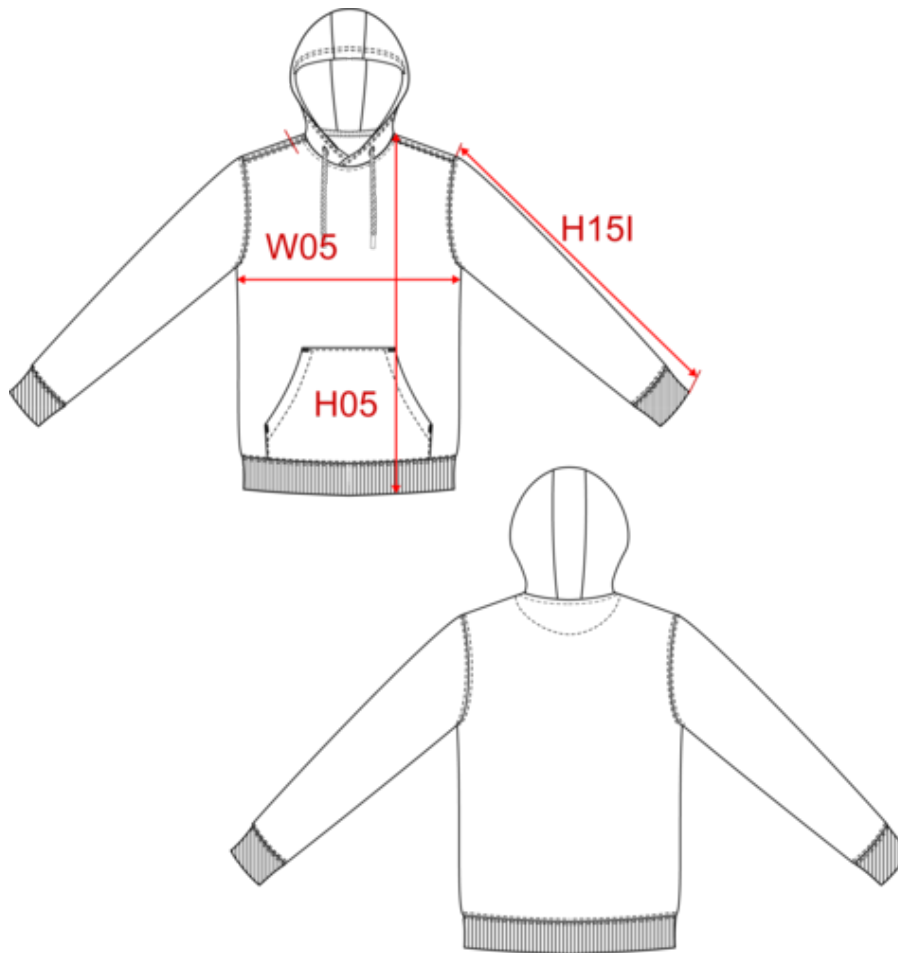

55% algodão reciclado pré-consumo / 45% poliéster reciclado pós-consumo. Corte justo. Interior cardado em contraste. Meia-lua em contraste. Bolso à canguru. Malha rib 2 x 2 no decote, no cós e nos punhos. Pesponto duplo nos punhos, cavas, no cós e decote. Tapacosturas no interior. Capuz forrado no material principal. Cordão do capuz redondo com extremidade em metal. Ilhós do cordão costurado. Os produtos compostos por materiais reciclados podem apresentar ligeiras variações de composição e de cor.

 300 g/m² 

Tamanhos

 XXS - XS - S - M - L - XL - XXL - 3XL - 4XL

Informações complementares

Logística

 5

País de origem

 20

Certificações

Dimensão

Measurements in cm	XXS	XS	S	M	L	XL	XXL	3XL	4XL
TE01 - 1/2 chest width at 1.5cm below armhole	46.00	49.00	52.00	55.00	58.00	61.00	64.00	67.00	70.00
TF01 - Total height from HSP	66.00	68.00	70.00	72.00	74.00	76.00	78.00	80.00	82.00
TG02 - Long sleeve length	64.00	65.00	66.00	67.00	68.00	69.00	70.00	71.00	72.00