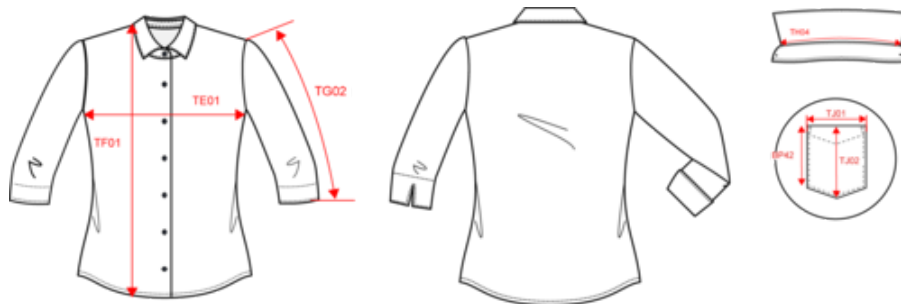

KARIBAN

K558

Camisa popeline poliéster / algodão manga a 3 / 4 de tratamento fácil de senhora

- Confeção em polialgodão para um tratamento fácil.
- Resistência e estilo.
- Corte feminino com mangas 3/4.

65poliéster/35% algodão popeline. Tratamento fácil. Sem botões no colarinho. Botões à cor. Bolso no peito esquerdo com acabamento em V. 1 botão extra. Bainha arredondada.

XS S M L XL XXL 3XL 4XL  100 - 110 g/m²

Informações complementares

Logística

1

12

BD - Bangladesh

Código aduaneiro

62064000

KARIBAN

K558

Camisa popeline poliéster / algodão manga a 3 / 4 de tratamento fácil de senhora

Dimensão

Measurements in cm	XS	S	M	L	XL	XXL	3XL	4XL
TE01 - 1/2 chest width at 1.5cm below armhole	44.50	47.50	50.50	53.50	56.50	59.50	62.50	65.50
TF01 - Total height from HSP	63.50	65.50	67.50	69.50	71.50	73.50	75.50	77.50
TG02 - Long sleeve length	44.00	45.00	46.00	47.00	48.00	49.00	50.00	51.00
TJ01 - Chest patched pocket(s) top width	9.00	10.00	10.00	11.00	11.00	12.00	12.00	13.00
TJ02 - Chest patched pocket(s) height at highest point	11.00	12.00	12.00	13.00	13.00	14.00	14.00	15.00