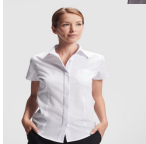

AIFOS CM5503

Camisa de manga curta e colarinho clássico engomado de 1 botão. · Bolso frontal esquerdo. · Lapela com 7 botões no mesmo tom e cós arredondado. · Fácil de passar a ferro.

65% poliéster / 35% algodão, popelina, 130 g/m².

*Disponível para mulher.

:: S · M · L · XL · 2XL · 3XL / :

Duo Concept
CM5061

:

36

1

:	S	M	L	XL	2XL	3XL
(A)	54cm	57cm	59cm	61.5cm	64cm	67cm
(B)	78cm	79cm	80cm	82cm	84cm	85cm

*1