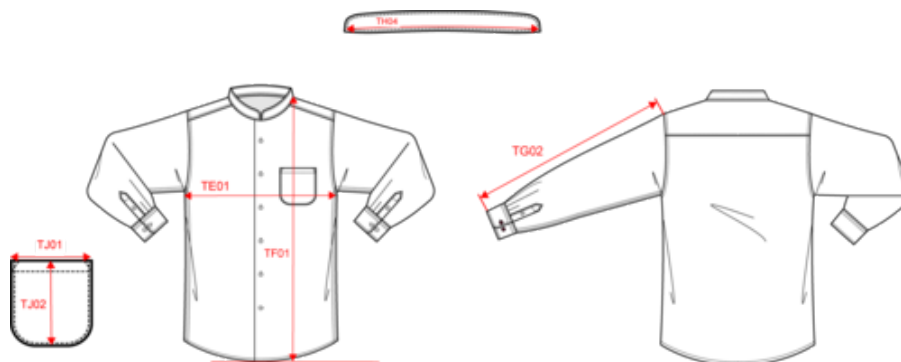

KARIBAN

K515

Camisa de homem com gola à padre de manga comprida

- Camisa de profissionais da restauração.
- Gola mao com um toque chique e moderno.
- Tratamento Easy Care para um tratamento fácil.

65% Poliéster/35% Algodão Popeline. Tecido tratamento fácil. Colarinho tipo padre. Botões à cor. Bolso peito esquerdo com cantos arredondados. Punhos ajustáveis. 2 botões extra. Corte justo.

Também existe em versão

K514

KARIBAN

K515

Camisa de homem com gola à padre de manga comprida

Dimensão

Measurements in cm	S	M	L	XL	XXL	3XL	4XL
TE01 - 1/2 chest width at 1.5cm below armhole	53.00	56.00	59.00	62.00	65.00	68.00	71.00
TF01 - Total height from HSP	75.00	77.00	79.00	81.00	83.00	85.00	87.00
TG02 - Long sleeve length	64.50	65.50	66.50	67.50	68.50	69.50	70.50
TH04 - Neckline length on collar from middle to middle	42.60	43.80	45.00	46.20	47.40	48.60	49.80
TJ01 - Chest patched pocket(s) top width	12.00	12.00	13.00	13.00	14.00	14.00	15.00
TJ02 - Chest patched pocket(s) height at highest point	13.00	13.00	14.00	14.00	15.00	15.00	16.00