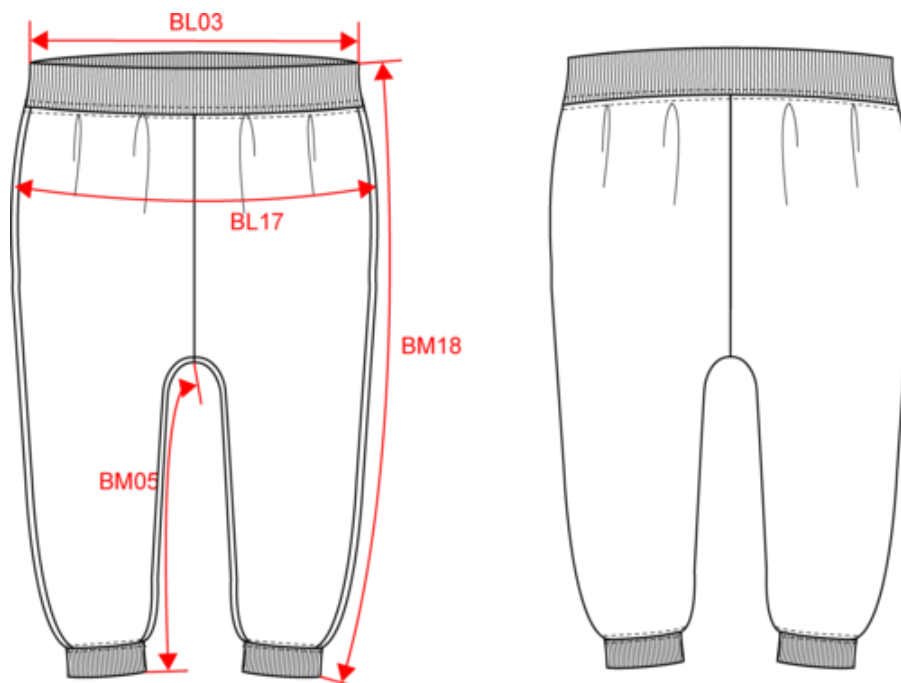

KARIBAN

K836

Calças cardadas eco-responsáveis de bebé

85% algodão biológico/15% poliéster reciclado pós-consumo. Interior cardado 3 fios. Com banho de enzimas. Corte justo. Cintura elástica. Acabamento das pernas em malha rib. Sem etiqueta de marca, apenas com indicação de tamanho para facilitar a personalização.

Informações complementares

Logística

País de origem

BD - Bangladesh

Código aduaneiro

61112090

KARIBAN

K836

Calças cardadas eco-responsáveis de bebé

Dimensão

Measurements in cm	6M	9M	12M	18M	24M	36M
BL03 - 1/2 elasticated waist width relaxed (front over back)	20.50	21.00	21.50	22.75	24.00	25.25
BL17 - 1/2 hip width (measured parallel to waistband)	26.00	26.50	27.00	28.25	29.50	30.75
BM05 - Inseam length	20.00	21.00	22.00	25.00	28.00	32.00
BM18 - Side length (waistband included)	36.00	38.00	40.00	44.00	48.00	56.50

Terracotta Red
RVB : 143,59,67
Pantone C : 181C
Pantone TCX : 19-1543TCX

Logística

20

Sizes	Width (cm)	Height (cm)	Length (cm)	Net weight (kg)	Gross weight (kg)	Pieces/Box	Pieces/Bundle
6M	40.00000	13.00000	60.00000	1.70000	2.60000	20	0
9M	40.00000	13.00000	60.00000	1.90000	2.80000	20	0
12M	40.00000	13.00000	60.00000	2.10000	3.10000	20	0
18M	40.00000	13.00000	60.00000	2.30000	3.20000	20	0
24M	40.00000	13.00000	60.00000	2.40000	3.30000	20	0
36M	40.00000	13.00000	60.00000	2.80000	3.70000	20	0