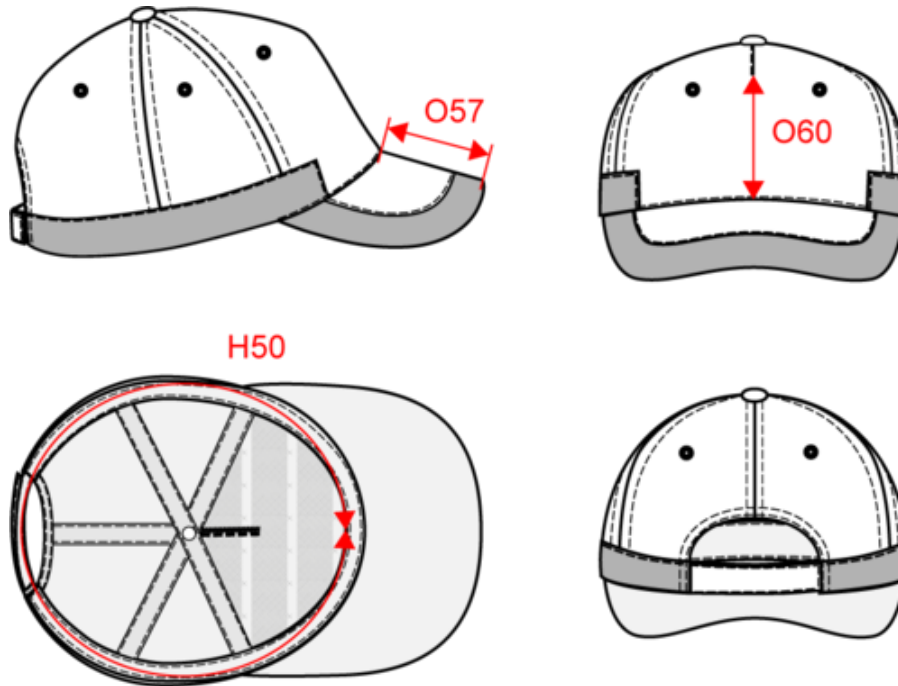

WKP123

Boné fluorescente - 5 painéis

- Cor fluorescente para maior segurança e visibilidade.
- Fecho regulável com fita aderente para um ajuste rápido e prático.

100% poliéster. 5 painéis, painéis frontais laminados. Tamanho ajustável.

Informações complementares

Logística

País de origem

Código aduaneiro

Boné fluorescente - 5 painéis

Dimensão

Measurements in cm	One Size
H50 - Head measurement	58.00
O57 - Deep of the peak on cap	7.00
O60 - Front part print height	9.50