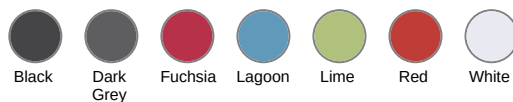

KP065

Banda multifunções

• 3 em 1 : cabeça, pescoço ou cabelo.

100% poliéster. Utilização versátil. Pode usar-se na cabeça, no pescoço ou no cabelo. 50 x 25 cm.

Informações complementares

Logística

País de origem

Código aduaneiro

KP065

Banda multifunções

Dimensão

KP065

Banda multifunções

Informações das cores

Black

RVB : 35,35,37
Pantone C : Black
Pantone TCX : 19-4004TCX

Dark Grey

RVB : 63,60,60
Pantone C : 447C
Pantone TCX : 19-0000TCX

Fuchsia

RVB : 188,21,94
Pantone C : 7425C
Pantone TCX : 18-1945TCX

Lagoon

RVB : 73,160,191
Pantone C : 7688C
Pantone TCX : 16-4134TCX

Lime

RVB : 151,202,91
Pantone C : 367C
Pantone TCX : 14-0244TCX

Red

RVB : 195,32,54
Pantone C : 200C
Pantone TCX : 19-1664TCX

White

RVB : 236,236,252
Pantone C : White
Pantone TCX : 11-0601TCX

Logística

1