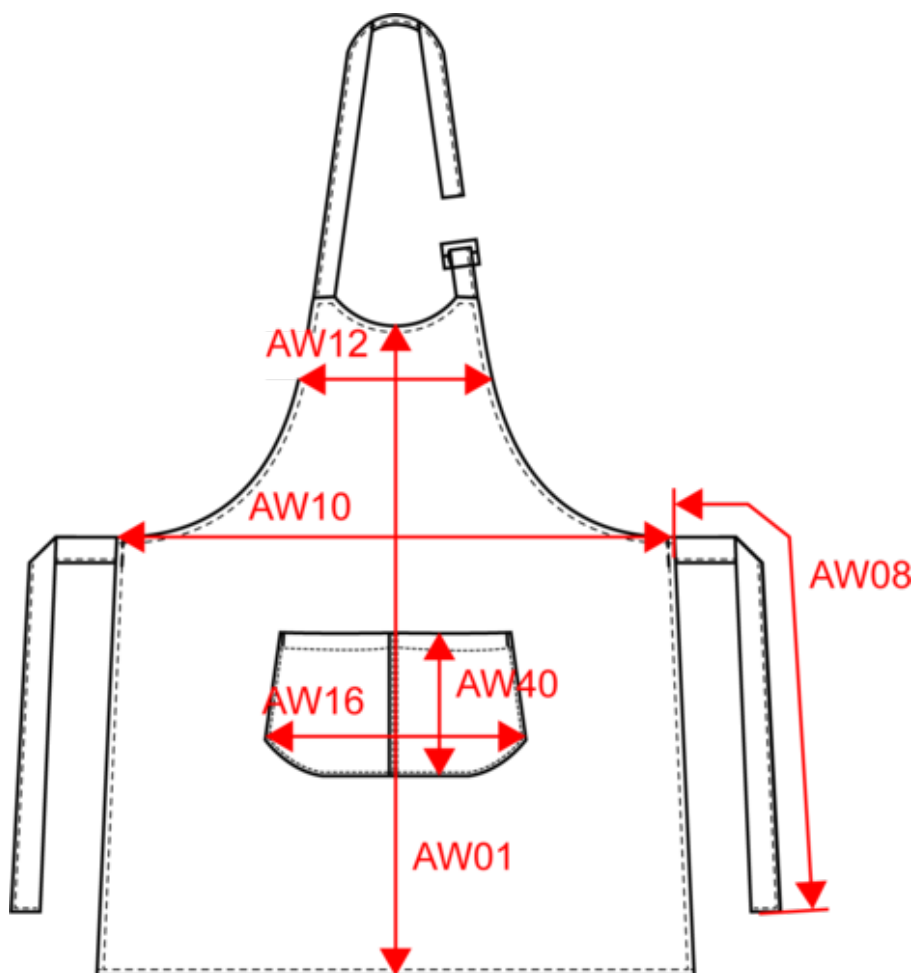

KARIBAN

K890

Avental poliéster / algodão com bolso

- Lavável a 60°, ideal para um uso profissional.
- 31 cores disponíveis.
- Tratamento fácil.

65% Poliéster/35% Algodão (Denim, Black Denim 65 % algodão/35 % poliéster). Lavagem doméstica até 60C°. Alça do mesmo tecido ajustável com fivela metálica. Bolso grande com 2 compartimentos. Dimensão do bolso: Altura- 20cm - Largura - 31.5cm. Dimensão do avental: Altura - 90cm - Largura-76cm. Cor Denim: este produto foi submetido a um tratamento especial apresentando um aspecto intencionalmente envelhecido. Este procedimento implica variação de cor de produto para produto tornando cada peça única.

Informações complementares

Logística

País de origem

CN - China
PK - Paquistão

Código aduaneiro

62114310

KARIBAN

K890

Avental poliéster / algodão com bolso

Dimensão

Measurements in cm	One Size
AW01 - Middle front height	90.00
AW08 - Apron waist strap length	100.00
AW10 - Apron waist width	76.00
AW12 - Apron chest width at 19cm from front middle	37.00
AW16 - Pocket bottom width	36.00
AW17 - Pocket height at highest point	20.00